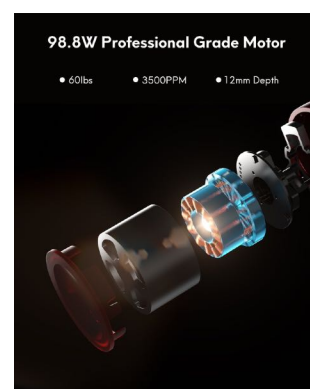

98.8W Professional Grade Motor

• 60lbs • 3500PPM • 12mm Depth