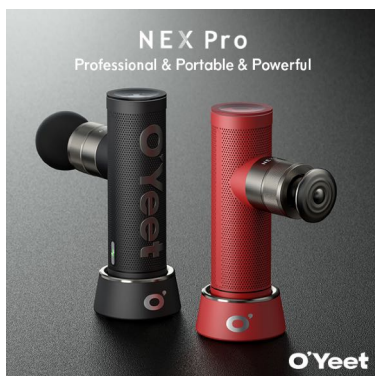

DIEGO BENAGLIO
SPORTS AG

MASSAGE GUN

O`Yeet NEX Pro

O`Yeet

reddot winner 2021

MUSKELREGENERATION IM TIEFENGeweBE

Jederzeit und überall

PROFESSIONELLE MUSKELERHOLUNG FÜR UNTERWEGS

Maximieren Sie Ihre Muskelerholungszeit mit der gefragtesten Massagepistole, OYeet NEX Pro. Es ist zuverlässig, tragbar und stark. Holen Sie sich Ihre Tiefengewebe- Massage-therapie, wann und wo immer Sie sie brauchen.

BALANCE ZWISCHEN GESCHWINDIGKEIT, TIEFE UND KRAFT

NEX Pro bietet die perfekte Balance zwischen den **3 Hauptkomponenten**, die eine echte Massagepistole ausmachen. Mit der richtigen **Amplitude/ Tiefe von 12 mm**, der angemessenen **Kraft von 60 lbs** und einer **Geschwindigkeit von bis zu 3.500 U/min** bietet NEX Pro bei jedem Benutzer eine sofortige Tiefengewebe-massage. Sie werden sich nach jeder Sitzung erleichtert fühlen, garantiert.

100 % METALL, 100 % ZUVERLÄSSIG

Der OYeet NEX Pro bietet ein praktisches Gleichgewicht zwischen Leistung und Größe, und ist komplett mit einem Dual-Metallschaft ausgestattet, der einem **Hochleistungsdrehmoment von 600 mNm** standhält und dadurch eine längere Lebensdauer als andere Massagepistolen hat.